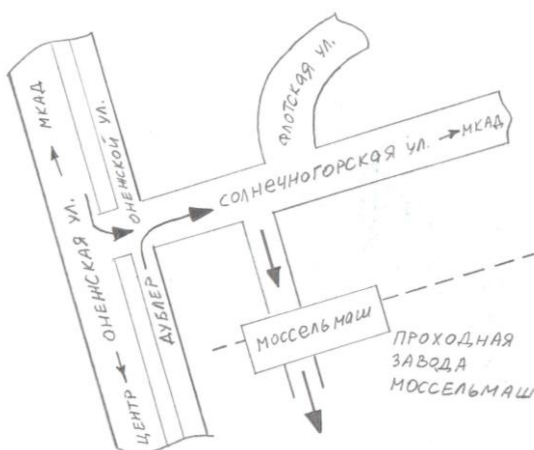

Схема проезда до проходной завода «МОССЕЛЬМАШ»

(внимание! въезд платный 40-50 руб., оплачивается при проезде на территорию)

Схема проезда от проходной до склада (по территории завода)

ООО «ВЕНТСТАЛЬ»
125413, г. Москва, ул. Солнечногорская, дом 4, строение 20, пом. V, ком. 1
ИНН 7714351279, КПП 774301001, БИК 044583297
р/с 40702810268000025229 в ПАО «Ханты-Мансийский банк Открытие»
к/с 3010181094525000097 в Отделении 1 Москва